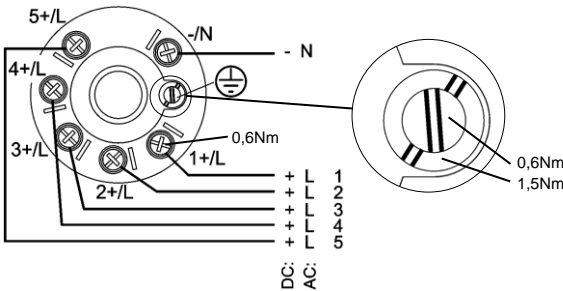

Quick Guide Intense BR 50-BC Base Module

 DANGER	
DE	Anschluss ausschließlich durch ausgebildete Elektro-Fachkräfte.
EN	Have the connection made only by trained electrical specialists.
FR	Le branchement est strictement réservé aux électriciens dûment formés.
IT	Il collegamento deve essere eseguito solo da elettricisti specializzati.
RU	Подключение только обученными специалистами-электриками.